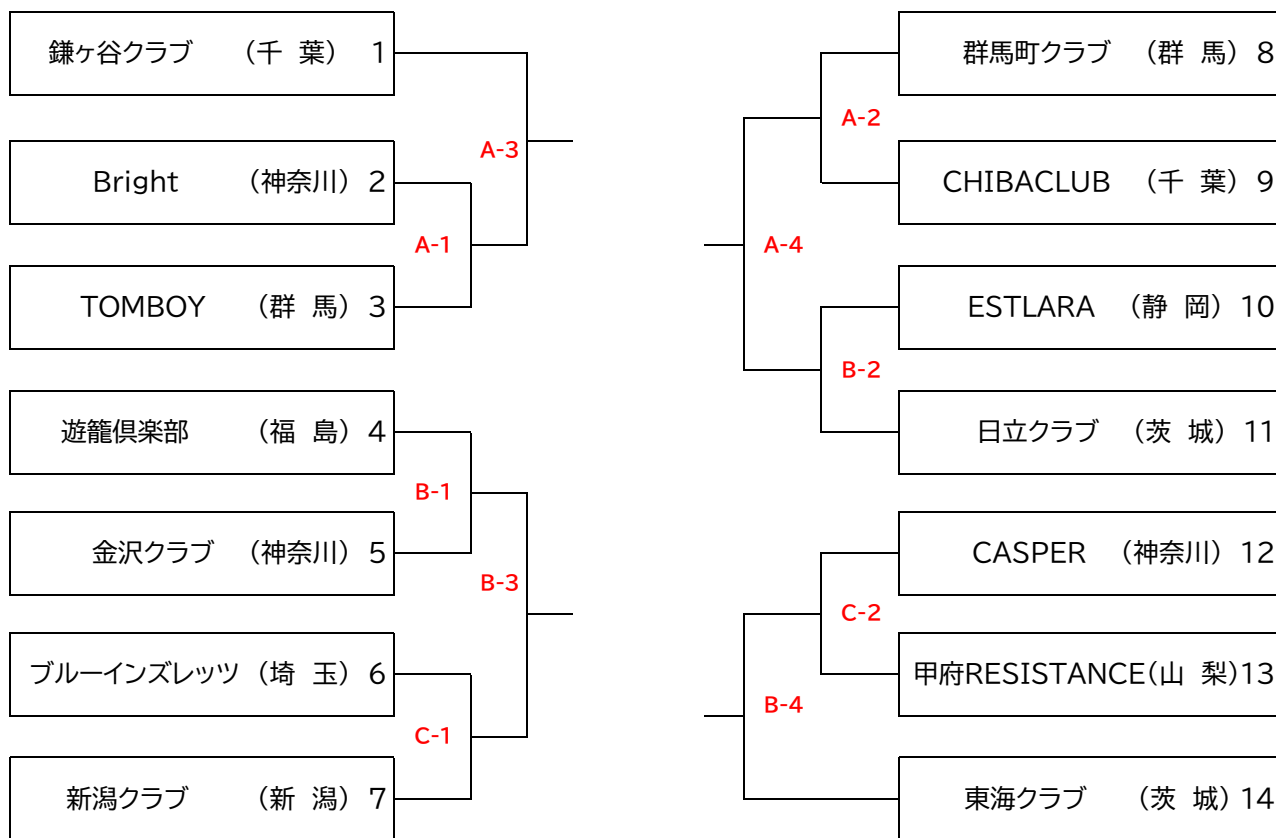

The 7th Plum Cup トーナメント表

第一日目 2/22

敗者戦

※ TO 割り当てがあります。

今大会は従来の高校女子バスケ部員のTO要員がありません。

大変申し訳ありませんが TO 割り振りがありません。

The 7th Plum Cup 第二日目

決勝トーナメント

交流戦リーグ

	A	B	C
A		A-B	A-C
B			B-C
C			

	D	E	F
D		D-E	D-F
E			E-F
F			

	G	H	I
G		G-H	G-I
H			H-I
I			

交流戦チーム名

	A
	B
	C
	D
	E
	F
D-3	G
	H
	I

※ 参加クラブの一部で県内リーグ日程のため二日目が参加できないクラブがあります。交流戦は3ブロックのリーグ戦となります。二試合連続のクラブができますがご容赦願います。組合せは第一日目懇親会時に発表いたします。代表者が懇親会不参加のクラブはHPにてご確認願います。