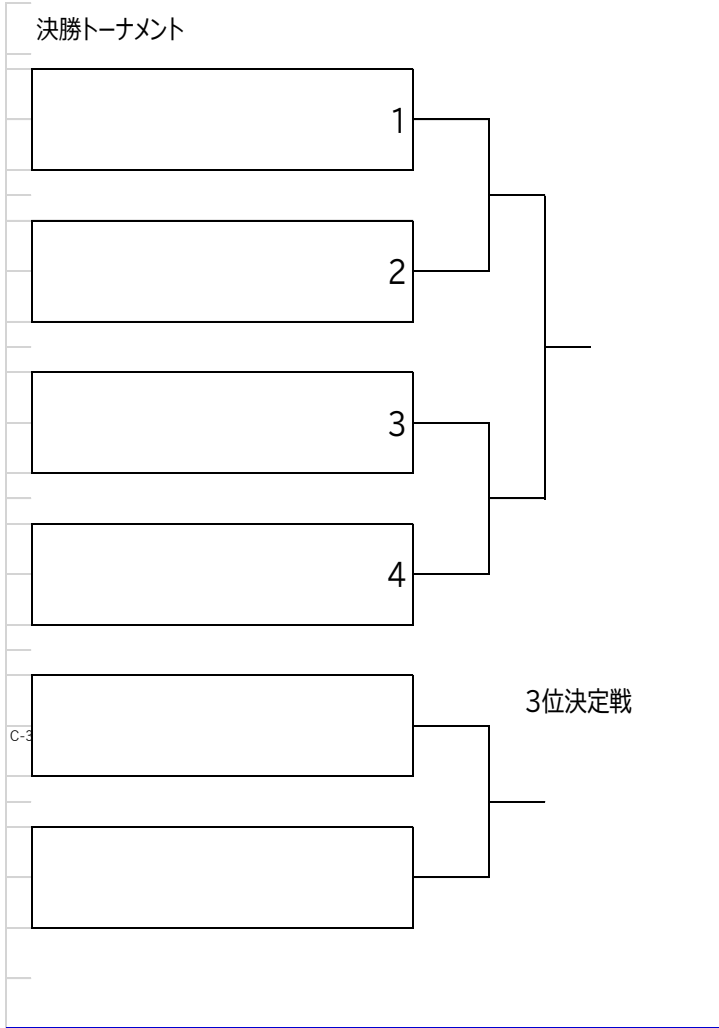

The 7th Plum Cup トーナメント表

第一日目 2/22

敗者戦

※ TO 割り当てがあります。

今大会は従来の高校女子バスケ部員のTO要員がありません。

大変申し訳ありませんが TO 割り振りがありません。

The 7th Plum Cup 第二日目

決勝トーナメント